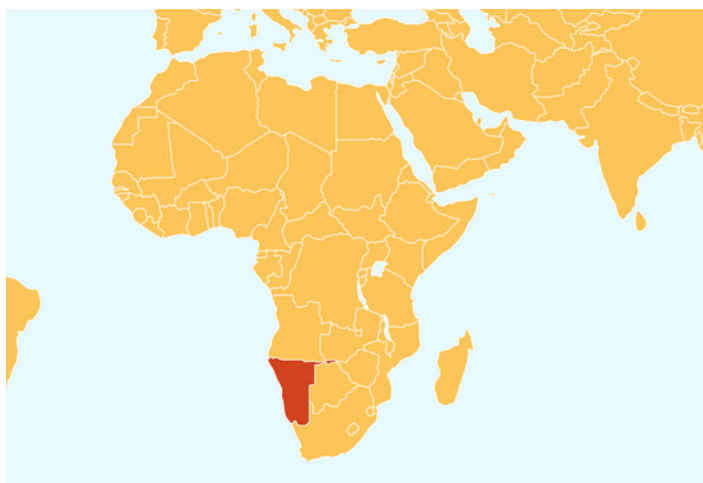

NAMIBIA EXPLORER

TOUR IN ESCLUSIVA CON GUIDA DI LINGUA ITALIANA

- | Windhoek
- | Etosha National Park
- | Etosha Heights Reserve
- | Damaraland
- | Cape Cross, Swakopmund
- | Deserto del Namib
- | Deserto del Kalahari

PARTENZE 30 Giugno - 7, 14 e 21 Luglio
01, 8, 15, 22 e 29 Settembre 2023

-  15 giorni - 12 notti
-  Voli di linea inclusi da Milano e Roma
-  Minimo 2 - massimo 8 partecipanti
-  Hotel, Lodge e Camp
-  Trattamento di Pensione Completa