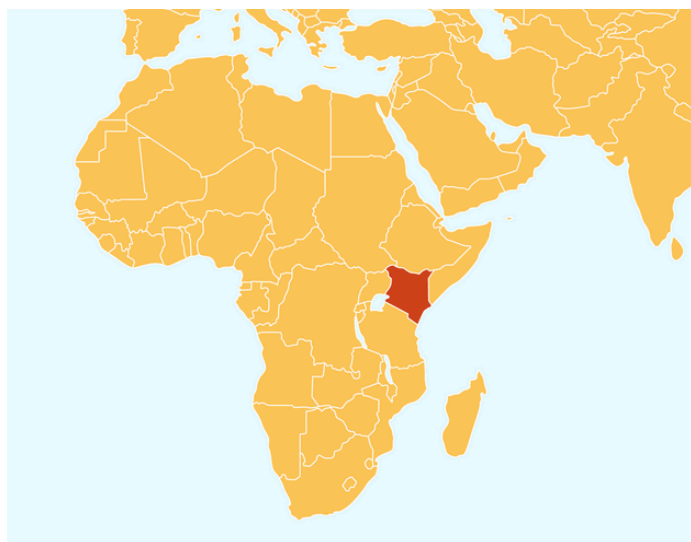

# KENYA TSAVO, AMBOSELI E MARE

TOUR IN ESCLUSIVA CON GUIDA PARLANTE ITALIANO

- | Mombasa
- | Tsavo Est
- | Parco Amboseli
- | Taita Hills
- | Diani Beach/Watamu

**PARTENZA 16 Agosto**

Quota per persona

**€3.130**

LA QUOTA INCLUDE

l'assicurazione medico - bagaglio - annullamento

LA QUOTA NON INCLUDE

tasse aeroportuali, servizi non espressamente indicati.

🕒 9 giorni - 7 notti

✈️ Voli di linea inclusi

👥 **Massimo 6/7 partecipanti a veicolo**

**WORLD  
EXPLORER**